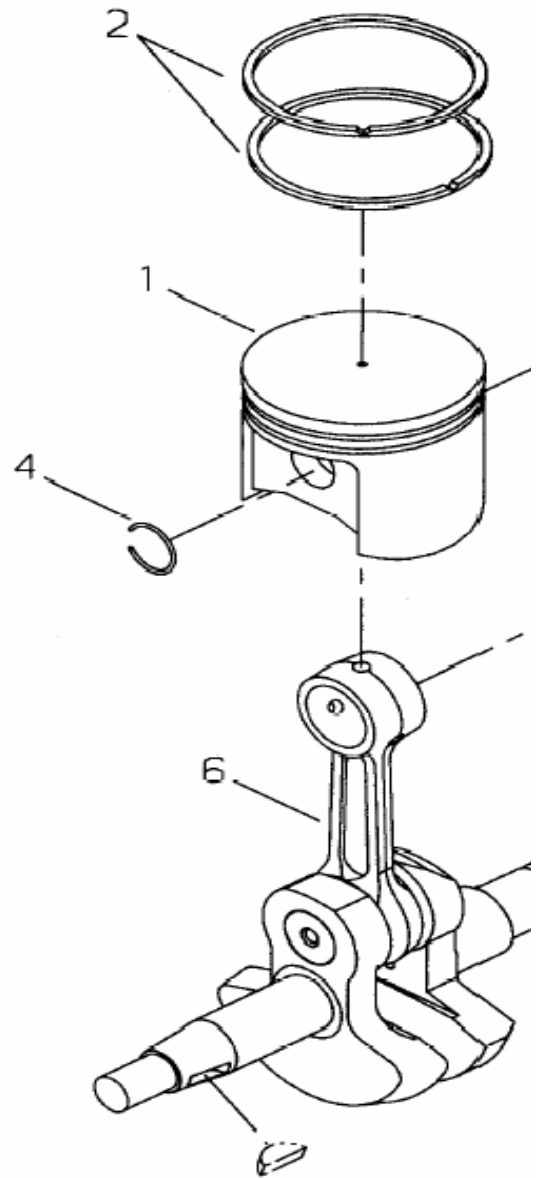

4- 1	39010-41111	PISTON	1	
2	39010-41120	PISTONRING	2	
3	22160-41220	PISTONPIN	1	
4	22100-41230	SNAPRING	2	
5	22160-41240	BEARINGSE	1	
6	22182-42001	CRANKSHAFT	1	

5- 1	72358-51110	CLUTCHDRUM	1	
2	22182-51130	WASHER	1	
3	22182-51140	SNAPRING	1	
4	22182-51170	NUT	1