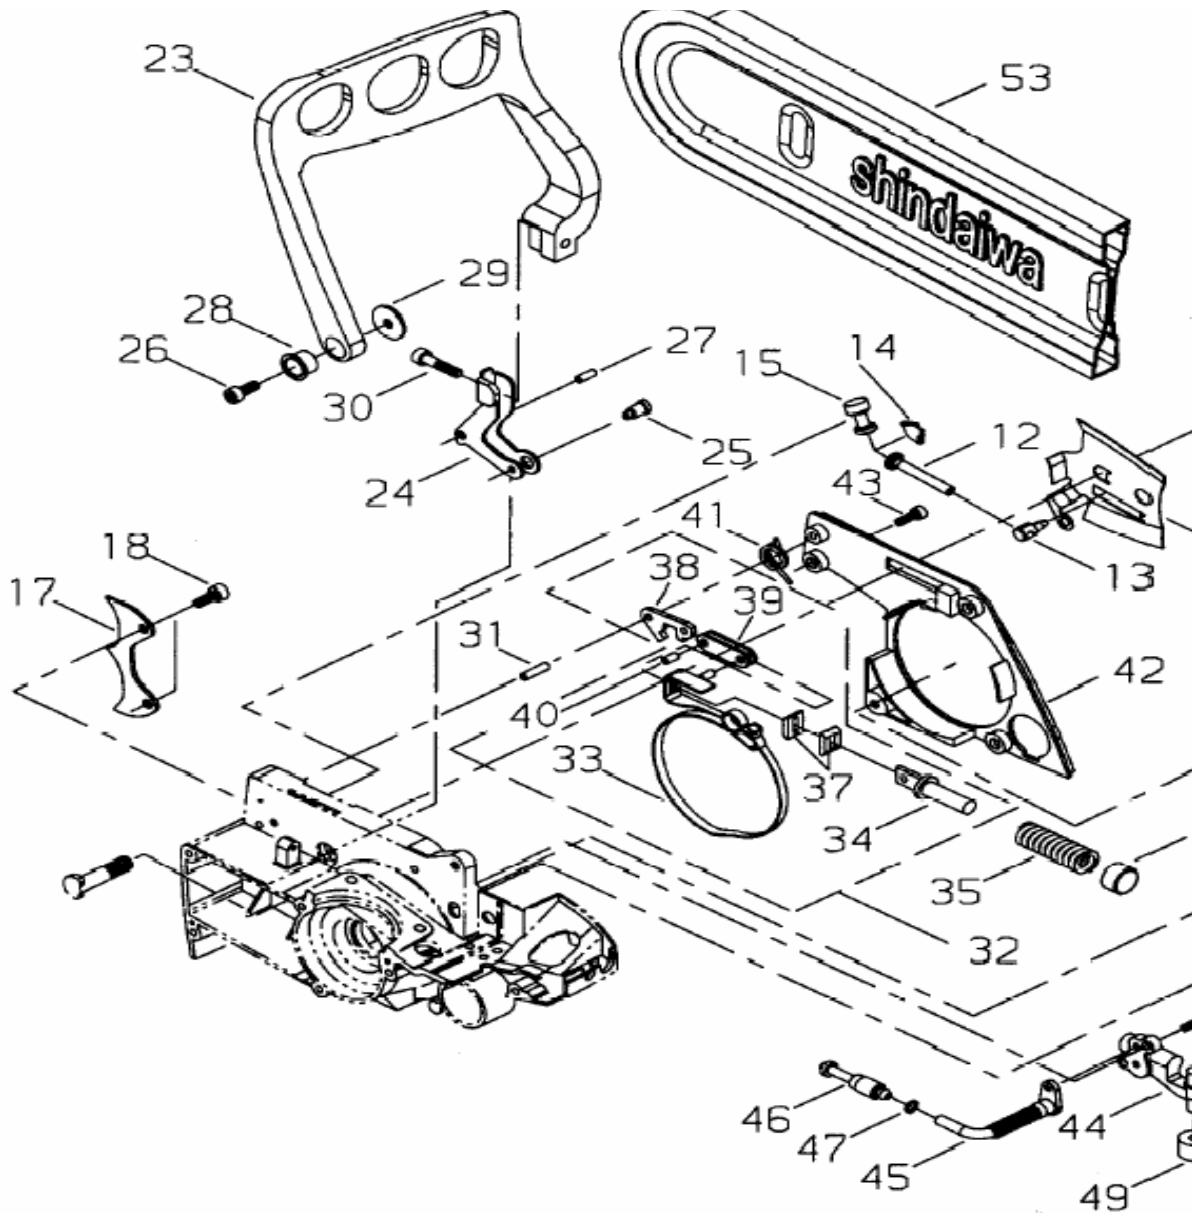

6-1	22182-71111	ROTOR	1
2	22182-71412	RATCHET	2
3	22182-71421	SPRINGRATCHET	2
4	22182-71440	BOLT	2
5	22182-71430	WASHER	2
6	02403-03100	KEY	1
7	22169-71460	NUT	1
8	22182-71601	COILSUBASSY	1
9	14009-96012	TUBE	1
10	22160-72220	PLUGCAP	1
11	22154-72230	SPRINGPLUG	1
12	22182-72260	SEALCAP	1
13	11022-04200	BOLTSPW	2
14	13000-13507	SPARKPLUGBPMR7A	1