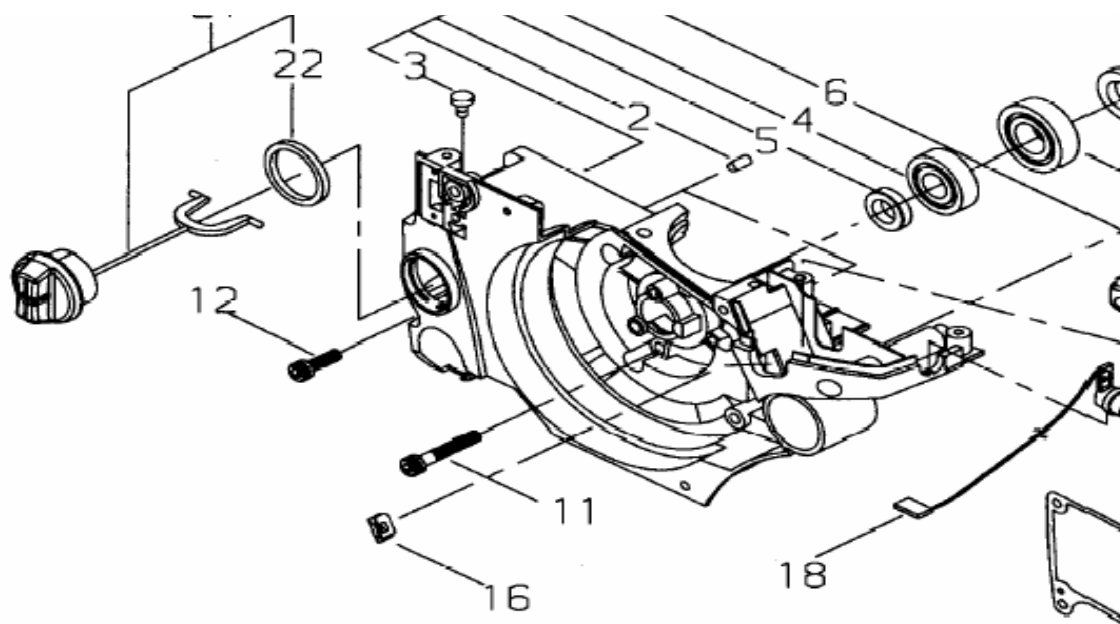

3-1	39304-31110	CYLINDERCOVER	1	
2	15250-60500	GROMMETCHOKE	1	
3	39304-31140	PLUG	1	
4	22182-31160	SUPPORTER	1	
5	69024-82130	CLEANERCOVER	1	
6	22182-31220	KNOBCLEANERCOVER	1	
7	22182-31230	SPRING	1	
8	11024-04140	BOLTSPW	4	
9	39304-32110	FRONTHANDLE	1	
10	11029-50210	BOLTHILO	2	
11	11029-50170	BOLTHILO	2	
34	39304-32020	REARHANDLEASSY	1	
12	39010-32030	*REARHANDLESUBASSY	1	
13	22182-33230	**GRIP	1	
14	01280-04202	**SCREWTAPPING	1	
15	22182-33325	**THROTTLELEVER	1	
16	22182-33331	**LOCKLEVER	1	
17	22182-33340	**SPRINGLEVER	1	
18	12420-40255	**SPRINGPIN	1	
19	22197-33802	*CAPASSY	1	
20	22160-21351	**GASKETCAP	1	
21	39304-32310	*FUELPIPE	1	
22	22115-85401	*FUELFILTERSUBASSY	1	
23	22128-85421	**FILTER	2	
24	22118-85460	**SCREEN	2	
25	20020-85540	*CLIP	1	
26	22155-33950	*ELEMENT	2