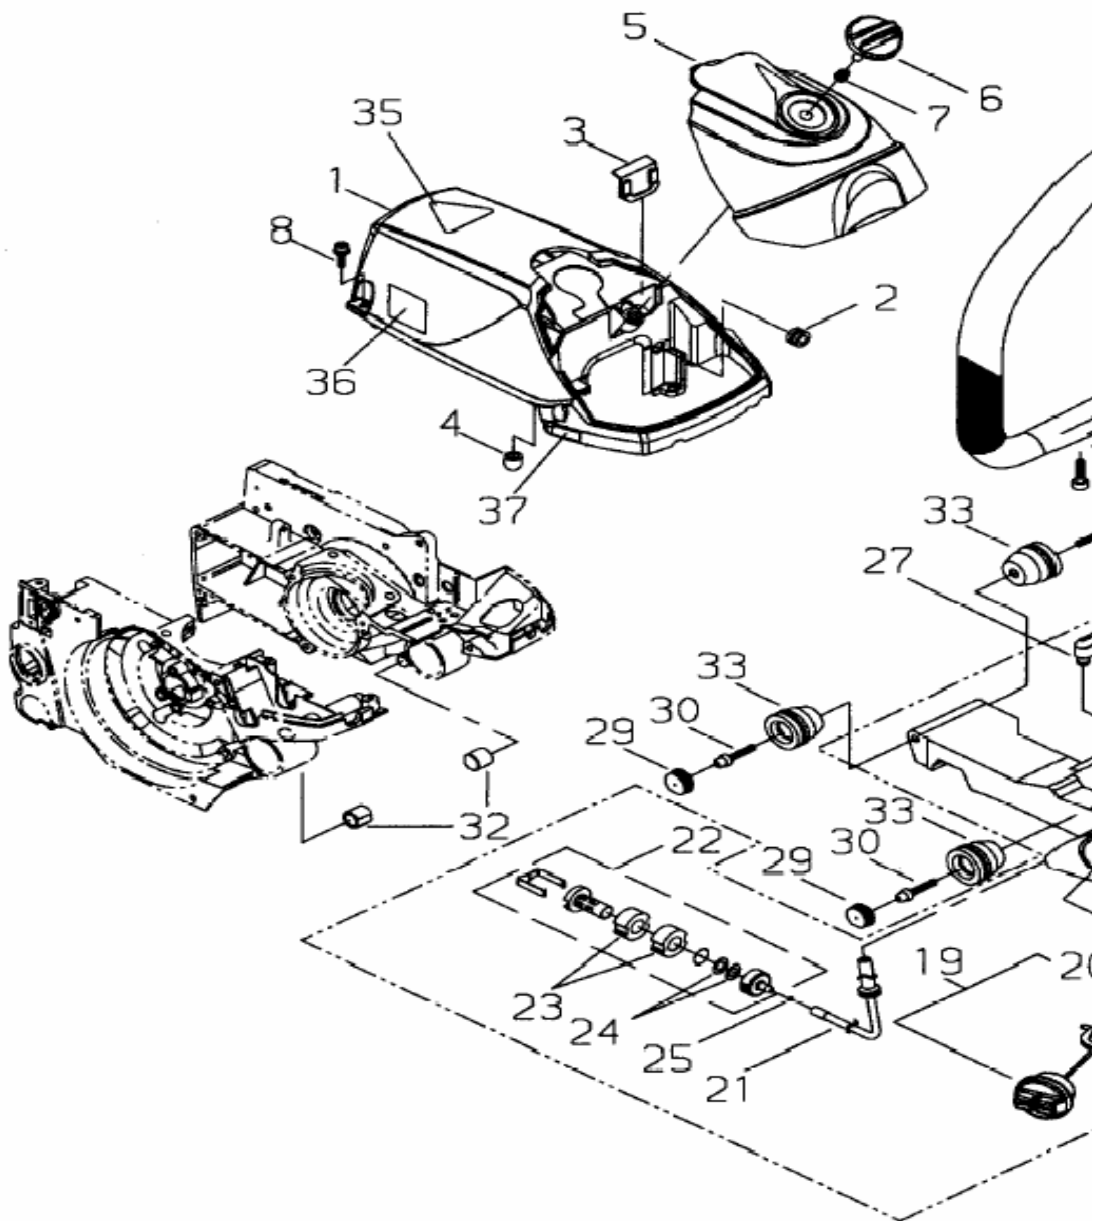

27	22182-33940	*BREATHERPIPE	1
28	22182-33742	CUSHION	1
29	39304-33750	PLUG	3
30	22156-33750	BOLTHILO	4
31	11022-04100	BOLTSPW	1
32	22182-33760	SUPPORTER	2
33	39304-33710	CUSHION	4
35	19402-00083	LABELCAUTION	1
36	19404-00037	LABELDECIBEL	1
37	19401-00094	LABELINST	1