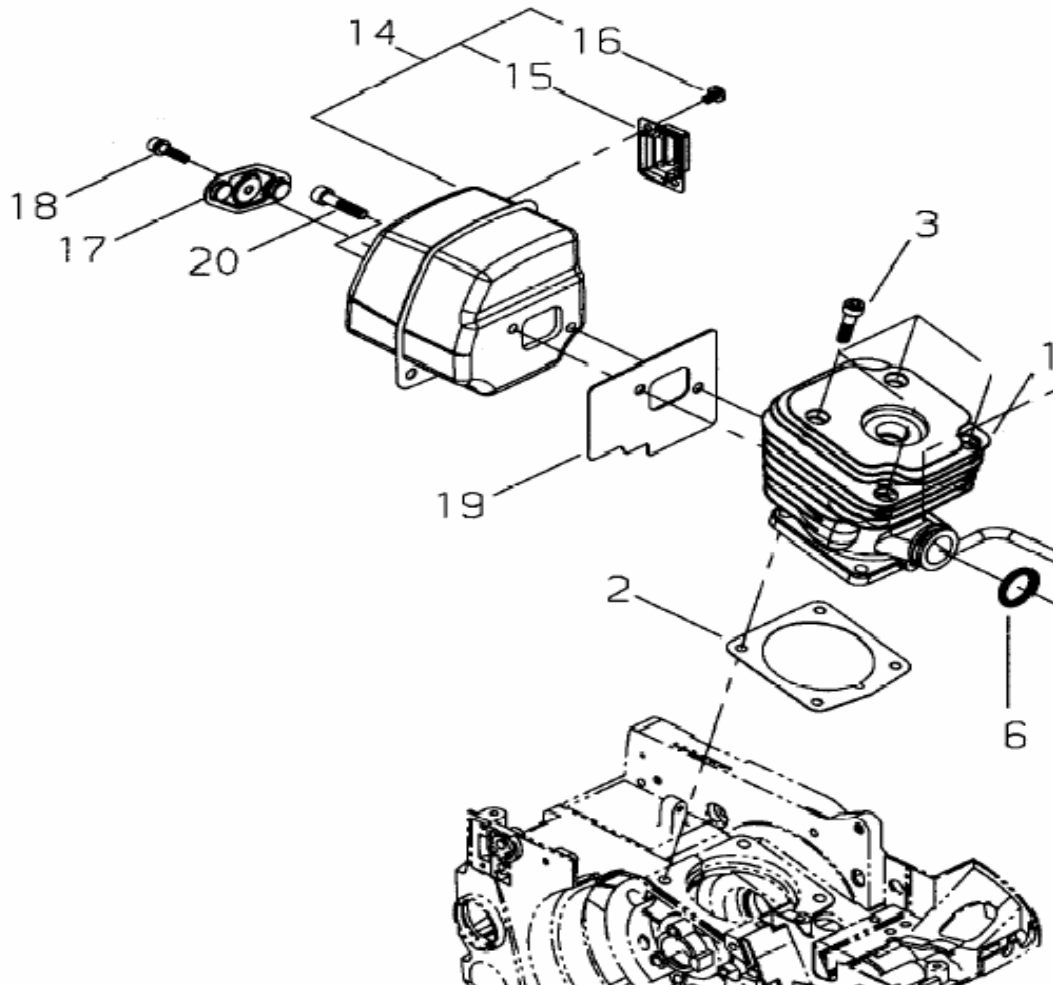

Ref. No	Part No.	Part Name	Q`ty	Remarks,Serial No.
1- 1	39304-12110	CYLINDER	1	
2	22182-12120	GASKETCYLINDER	1	
3	01020-05180	BOLT	4	
4	39010-11031	BOOT	1	
5	22156-14140	SLEEVE	1	
6	22160-12160	SPRING	1	
7	39010-11041	BRACKET	1	
8	39010-11050	PLUSEPIPE	1	
9	11060-04160	BOLTADHESIVE	3	
10	01020-05480	BOLT	2	
11	01610-05080	WASHER	2	
12	39304-31170	GASKET	1	
13	39304-31180	CLIP	1	
14	69024-15110	MUFFLERASSY	1	
15	72365-15210	*TAILPLATE	1	
16	11203-04060	*SCREWPM	2	
17	22182-15120	CAPMUFFLER	1	
18	11022-04100	BOLTSPW	1	
19	39304-15211	GASKET	1	
20	01020-05220	BOLT	4	

21  
1

3-1	39304-31110	CYLINDERCOVER	1	
2	15250-60500	GROMMETCHOKE	1	
3	39304-31140	PLUG	1	
4	22182-31160	SUPPORTER	1	
5	69024-82130	CLEANERCOVER	1	
6	22182-31220	KNOBCLEANERCOVER	1	
7	22182-31230	SPRING	1	
8	11024-04140	BOLTSPW	4	
9	39304-32110	FRONTHANDLE	1	
10	11029-50210	BOLTHILO	2	
11	11029-50170	BOLTHILO	2	
34	39304-32020	REARHANDLEASSY	1	
12	39010-32030	*REARHANDLESUBASSY	1	
13	22182-33230	**GRIP	1	
14	01280-04202	**SCREWTAPPING	1	
15	22182-33325	**THROTTLELEVER	1	
16	22182-33331	**LOCKLEVER	1	
17	22182-33340	**SPRINGLEVER	1	
18	12420-40255	**SPRINGPIN	1	
19	22197-33802	*CAPASSY	1	
20	22160-21351	**GASKETCAP	1	
21	39304-32310	*FUELPIPE	1	
22	22115-85401	*FUELFILTERSUBASSY	1	
23	22128-85421	**FILTER	2	
24	22118-85460	**SCREEN	2	
25	20020-85540	*CLIP	1	
26	22155-33950	*ELEMENT	2	

8-1	69024-81010	CARBURETOR ASSY	1	
2	39010-81320	*PUMP COVER ASSY	1	
3	22100-81130	*SCREW	1	
4	22128-81140	*GASKET PUMP COVER	1	
5	22128-81150	*DIAPHRAGM PUMP	1	
6	22100-81230	*LEVER	1	
7	22100-81240	*SCREW	1	
8	22100-81250	*PIN	1	
9	22100-81260	*DIAPHRAGM ASSY	1	
10	72342-81270	*SPRING LEVER	1	
11	22100-81280	*COVER DIAPHRAGM	1	