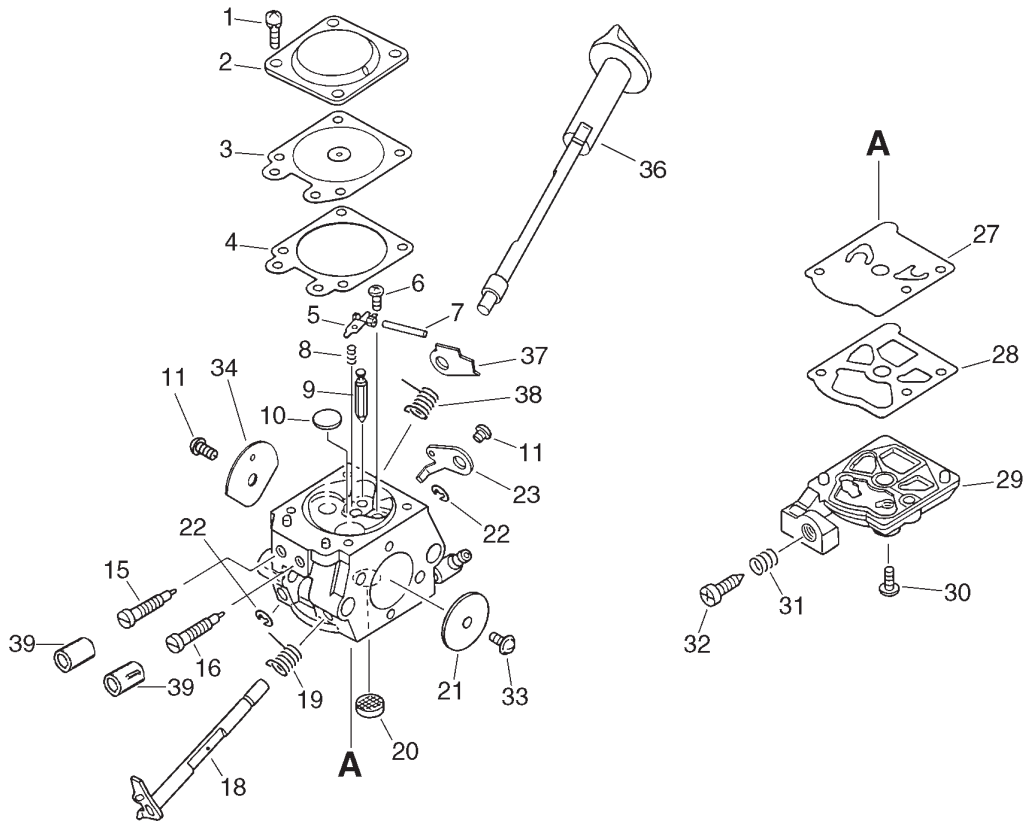

37	18018-00420	CHAIN SAW 91VS-42E	1
38	52130-00630	SCABBARDCHAIN	1
39	52130-00310	*ROPE	1
40	52130-01690	WRENCHW/SDRIVER	1
41	52130-01700	DRIVERSCREW50	1
42	52130-01070	LABELBRAND	1
50	C032-000183	BRAKEASYCHAIN	1
51	52130-00370	*GUARDSPROCKET	1
52	C320-000081	*LEVERBRAKE	1
53	52130-01910	*SCREW	1
54	52130-01650	*SPACER	1
55	52130-00830	*COLLAR5	1
56	52130-01860	*NUTLOCK5	1
57	52130-00930	*SPRINGTORSION	1
58	C334-000070	*CONNECTORBRAKE	1
59	52130-01640	*SPACER8	1
60	52130-01840	*ROLLER3*26	2
61	C345-000092	*COVERBRAKE	1
62	52130-01800	*SCREW	2
63	52130-01920	*ROLLER	1
64	52130-00860	*SPACER	1
65	52130-00870	*SPRINGCOMPRESSION	1
66	52130-00420	*BANDBRAKE	1
7-	C032-000183	BRAKEASYCHAIN	1
51	52130-00370	*GUARDSPROCKET	1
52	52130-00410	*LEVERBRAKE	1
53	52130-01910	*SCREW	1
54	52130-01650	*SPACER	1
55	52130-00830	*COLLAR5	1
56	52130-01860	*NUTLOCK5	1
57	52130-00930	*SPRINGTORSION	1
58	52130-00430	*CONNECTORBRAKE	1
59	52130-01640	*SPACER8	1
60	52130-01840	*ROLLER3*26	2
61	C345-000092	*COVERBRAKE	1
62	52130-01800	*SCREW	2
63	52130-01920	*ROLLER	1
64	52130-00860	*SPACER	1
65	52130-00870	*SPRINGCOMPRESSION	1
66	52130-00420	*BANDBRAKE	1
8-	A021-001132	CABURETORDIAPHRAGM	1