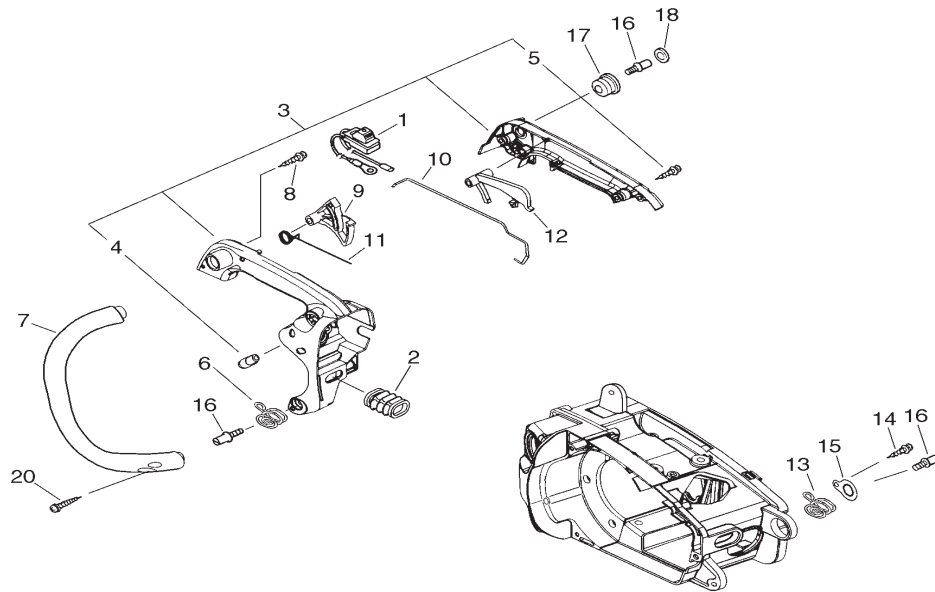

HANDLE ASSY

5- 1	52130-00300	SWITCHONOFF	1
2	52130-00200	PIPEINTAKE	1
3	52130-00670	HANDLESETREAR	1
4	52130-01420	*NUT	2
5	52130-01830	*SCREW4*16	4
6	52130-00890	SPRINGCOMPRESSION	1
7	52130-00450	HANDLEFRONT	1
8	52130-01820	SCREW5*20	1
9	52130-00460	TRIGGERTHROTTLE	1
10	52130-00470	RODTHROTTLE	1
11	52130-00910	SPRINGTORSION	1
12	C460-000041	LOCKOUTTHROTTLE	1
13	52130-00880	SPRINGCOMPRESSION	1
14	52130-01800	SCREW	1
15	52130-00760	PLATEEYE	1
16	52130-00790	BOLT4	3
17	52130-01140	CUSHION	1
18	52130-01130	CAP	1
20	52130-01830	SCREW4*16	1