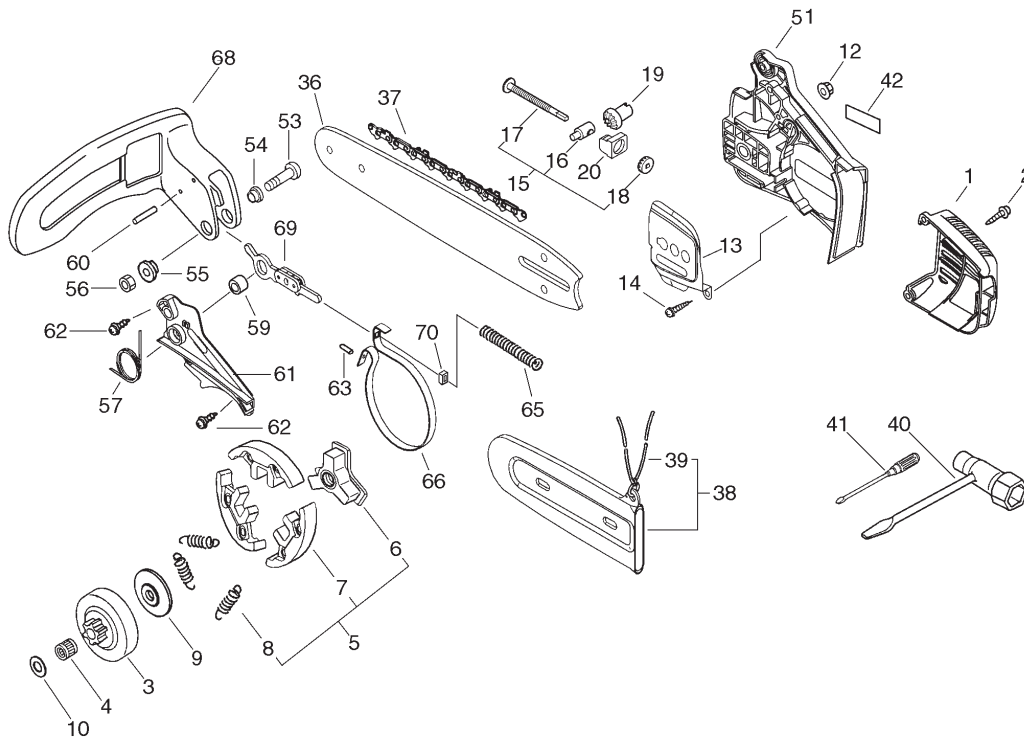

## RECOIL, FLYWHEEL, IGNITION COIL

3- 1	52130-00260	ROTORMAGNETO	1
2	52130-01850	NUTFLANGE8	1
3	52130-00270	COILIGNITION	1
4	52130-01770	SCREW5*22	2
5	52130-01540	SPACER	2
6	52130-01550	BUSHING	1
7	52130-00980	LEAD	1
8	52130-01560	GROMMET	1
11	52130-00110	STARTERRECOIL	1
12	52130-00740	*CASESTARTER	1
13	52130-00690	*GRIPSTARTER	1
14	52130-00720	*ROPESTARTER	1
15	52130-01610	*SCREW	1
16	52130-00700	*SPRINGKITREWIND	1
17	52130-00730	*DRUMSTARTER	1
18	177246-11120	*STOPPERROPE	1
19	A172-000112	COVERFAN	1
20	52130-00320	PAWL	2
21	V203-000100	BOLTHS5*16	2
22	52130-01870	WASHER5	2
23	52130-00920	SPRINGTORSION	2
24	52130-01680	LABELCAUTION	1
25	52130-01060	LABELMODEL	1
26	52130-01830	SCREW4*16	3
27	52130-00970	TUBE	1
28	52130-01570	PLUGSPARK(BPMR-7A)	1
29	52130-00280	TERMINALSPARKPLUG	1
30	A427-000012	CAPSPARKPLUG	1
31	V475-003550	TUBE	1

HANDLE ASSY

5- 1	52130-00300	SWITCHONOFF	1
2	52130-00200	PIPEINTAKE	1
3	52130-00670	HANDLESETREAR	1
4	52130-01420	*NUT	2
5	52130-01830	*SCREW4*16	4
6	52130-00890	SPRINGCOMPRESSION	1
7	52130-00450	HANDLEFRONT	1
8	52130-01820	SCREW5*20	1
9	52130-00460	TRIGGERTHROTTLE	1
10	52130-00470	RODTHROTTLE	1
11	52130-00910	SPRINGTORSION	1
12	C460-000041	LOCKOUTTHROTTLE	1
13	52130-00880	SPRINGCOMPRESSION	1
14	52130-01800	SCREW	1
15	52130-00760	PLATEEYE	1
16	52130-00790	BOLT4	3
17	52130-01140	CUSHION	1
18	52130-01130	CAP	1
20	52130-01830	SCREW4*16	1

6-1	52130-00250	COVERMUFFLER	1
2	52130-01810	SCREW4*16	2
3	52130-00350	DRUMCLUTCH	1
4	52130-01590	BEARINGNEEDLE	1
5	52130-00120	CLUTCH	1
6	52130-00340	*HUBCLUTCH	1
7	52130-00610	*CLUTCHSHOESET	1
8	52130-00900	*SPRINGTENSION	3
9	52130-00330	PLATECLUTCH	1
10	175014-39131	WASHERCLUTCH	1
12	52130-01620	NUTFLANGE8	1
13	52130-00390	PLATESPROCKETGUARD	1
14	52130-01790	SCREW4*10	1
15	52130-00560	TENSIONERCHAINASY	1
16	52130-00400	*TENSIONERCHAIN	1
17	52130-00810	*BOLT5	1
18	52130-01020	*GEARBEVEL	1
19	52130-01010	GEARBEVEL	1
20	52130-00840	COLLAR8	1
36	52130-01930	BAR GUIDE 25	1