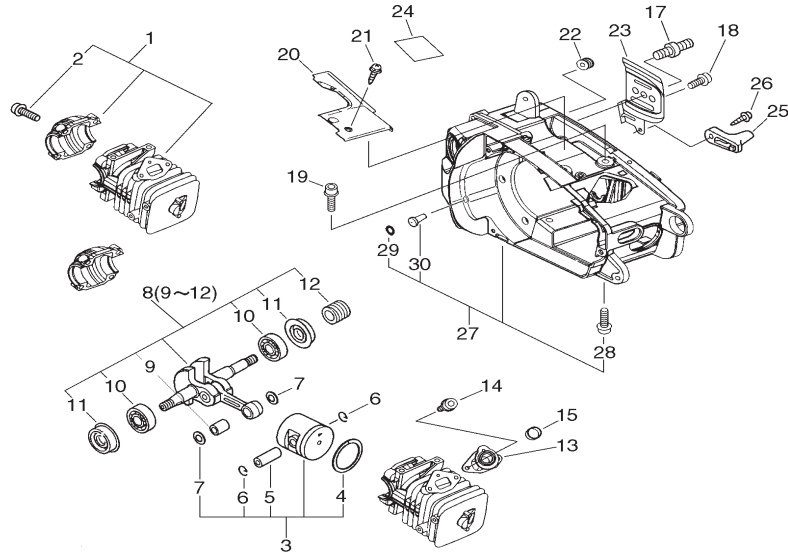

## 269T/EC1 Chain Saw

---

### CONTENTS

CYLINDER, CRANKSHAFT ASSY .....	2
MUFFLER, AIRFILTER ASSY .....	3
RECOIL, FLYWHEEL, IGNITION COIL.....	4
OILER ASSY .....	5
HANDLE ASSY.....	6
CLUTCH/CHAIN BRAKE/CLUTCH COVER .....	7
CLUTCH/CHAIN BRAKE/CLUTCH COVER .....	8
CARBURETOR .....	9
CARBURETOR .....	10

## CYLINDER, CRANKSHAFT ASSY

REF. NO	PART NO.	PART NAME	Q'TY
1-1	P021-001892	CRANKCASESET	1
2	52130-01750	*BOLTHS5*22	4
3	52130-00580	PISTONKIT	1
4	52130-01090	*RINGPISTON	1
5	52130-01100	*PINPISTON	1
6	52130-01120	*CIRCLIPPISTONPIN	2
7	52130-01110	*SPACERPISTONPIN	2
8	52130-00590	CRANKSHAFTASY	1
9	52130-01000	*BEARINGNEEDLE8	1
10	52130-01890	*BEARINGBALL6001	2
11	52130-00990	*SEALOIL12	2
12	52130-01030	*GEARWORM	1
13	A202-000001	BELLOWSINTAKE	1
14	52130-01740	BOLTHS4*12	2
15	52130-00850	COLLAR14	1
17	52130-00820	BOLTSTUD8	1
18	52130-00800	BOLT4	2
19	52130-01710	BOLTHS5*16	2
20	A127-000041	COVERDUST	1
21	52130-01800	SCREW	2
22	52130-01580	PLUG	1
23	C305-000021	PLATESPROCKETGUARD	1
24	52130-01080	LABELCAUTION	1
25	52130-01630	CATCHERCHAIN	1
26	52130-01820	SCREW5*20	1
27	P021-003414	COVERENGINE	1
28	900106-05025	*BOLTHS5*25	2
29	900724-00004	ORING	1
30	436114-13930	VALVECHECK	1