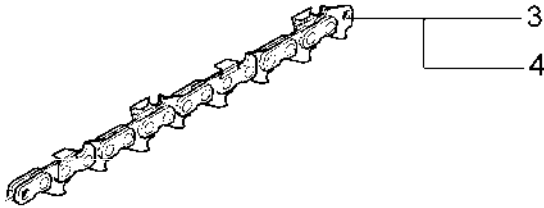

OM 17E
Accessoires

OM 17E

Accessoires

Ссылка №	Код артикула	Количество	Наименование
1	093500313	1,00	BAR OM 14" 3/8"
2	004001108	1,00	BAR OM 16" 3/8"
3	51010103R	1,00	CHAIN 3/8" 50E
4	50050093R	1,00	CHAIN 3/8" 57E
5	1144038	1,00	BAR GUARD
6	2304073	1,00	WRENCH 13X19
7	51012090	1,00	DECALS SET