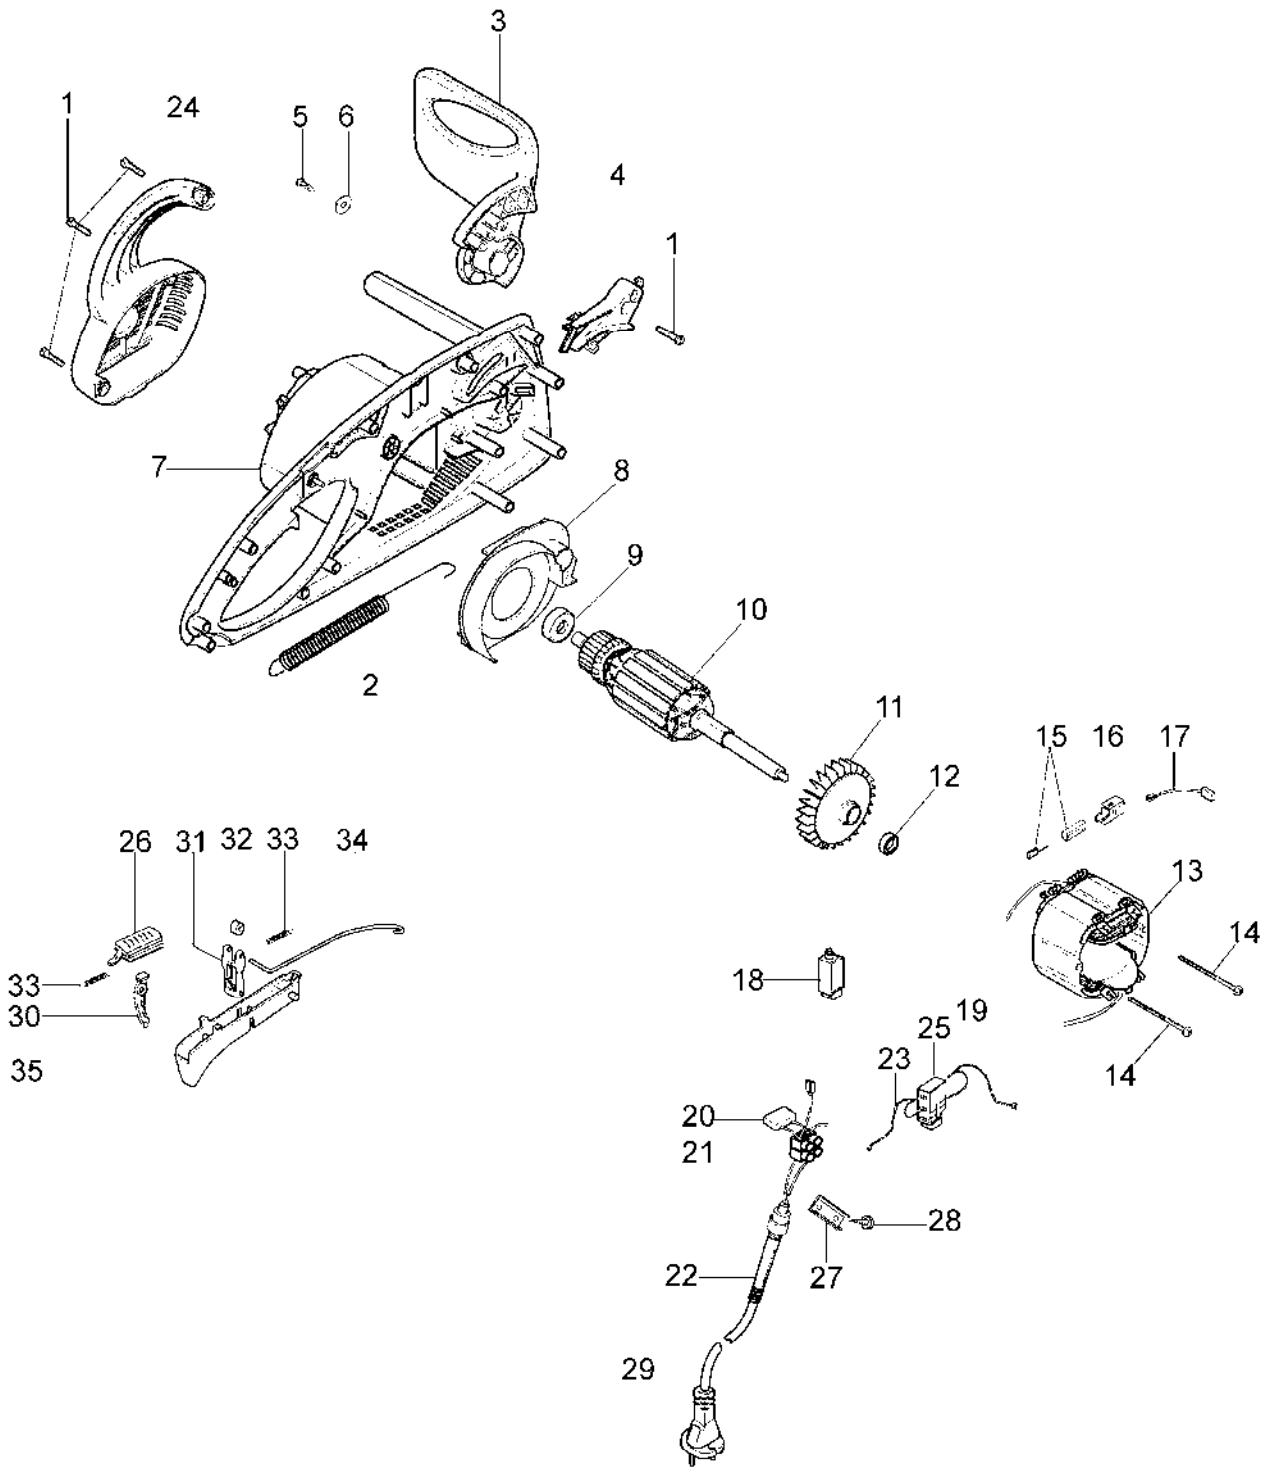

OM 17E
Motor

OM 17E

Motor

Ссылка №	Код артикула	Количество	Наименование
1	3960057	15,00	SCREW
2	51010011	1,00	SPRING
3	51010199	1,00	GUARD
4	51010147	1,00	LEVER
5	3960084	1,00	SCREW
6	3918018	1,00	WASHER
7	51010178	1,00	HOUSING
8	51010029	1,00	FLANGE
9	3035003	1,00	BEARING
10	51010102	1,00	ROTOR
11	51010032	1,00	FAN
12	51010045	1,00	RUBBER
13	51010068	1,00	STATOR
14	3960036	2,00	SCREW
15	51010114	2,00	BRUSH
16	51010049	2,00	TOOL HOLDER
17	51010044A	2,00	CABLE
18	51010093	1,00	CIRCUIT BREAKER
19	51010227	1,00	CABLE
20	51010113	1,00	CONDENSER
21	3044002	1,00	CLAMP
22	011500076A	1,00	GROMMET
23	51010228	1,00	CABLE
24	51010201	1,00	COVER
25	2317027	1,00	INTERRUPTOR
26	51010182	1,00	SLIDE CONTROL
27	012000033	1,00	PLATE
28	3960109	2,00	SCREW
29	51010042A	1,00	CABLE
30	51010186	1,00	LEVER
31	51010028	1,00	LEVER
32	51010038	1,00	ROLLER
33	51010034A	1,00	SPRING
34	51010020	1,00	THROTTLE ROD
35	51010194	1,00	THROTTLE LEVER

OM 17E
Set of pinions

OM 17E

Set of pinions

Ссылка №	Код артикула	Количество	Наименование
1	51010184	1,00	MOTOR HOUSING
2	3960084	1,00	SCREW
3	3918010	1,00	WASHER
4	3960057	15,00	SCREW
5	3049033	2,00	O-RING
6	50050020	1,00	OIL PUMP
7	51010171	1,00	GEAR
8	51010191	1,00	FLANGE
9	3064032	1,00	SPACER
10	51010015	1,00	INSERT
11	51010012	1,00	SPRING
12	51010172	1,00	DRIVE SHAFT
13	51010004	1,00	WASHER
14	3868003	1,00	WASHER
15	51012067	1,00	HOUSING
16	51010030	1,00	OIL TANK
17	51010054	1,00	TUBE
18	51010016	1,00	STUD
19	011500462	1,00	CHAIN TENSIONER
20	51012069	1,00	CHAIN COVER
21	50010148R	1,00	NUT
22	3037005	1,00	BEARING
23	51010019	1,00	WASHER
24	51010008	1,00	SPROKET
25	3026013	1,00	SNAP RING
26	51010177	1,00	HOSE
27	003300293	1,00	FILTER BODY
28	51010077	1,00	SPRING
29	51012071	1,00	OIL CAP ASSY
30	51010040	1,00	INSERT
31	3057006	4,00	WASHER
32	51010002	1,00	SPROCKET
33	3064035	1,00	WASHER
34	3980014	1,00	NUT
35	3064004A	2,00	WASHER
36	3064037	1,00	WASHER
37	51010150	1,00	WORM GEAR