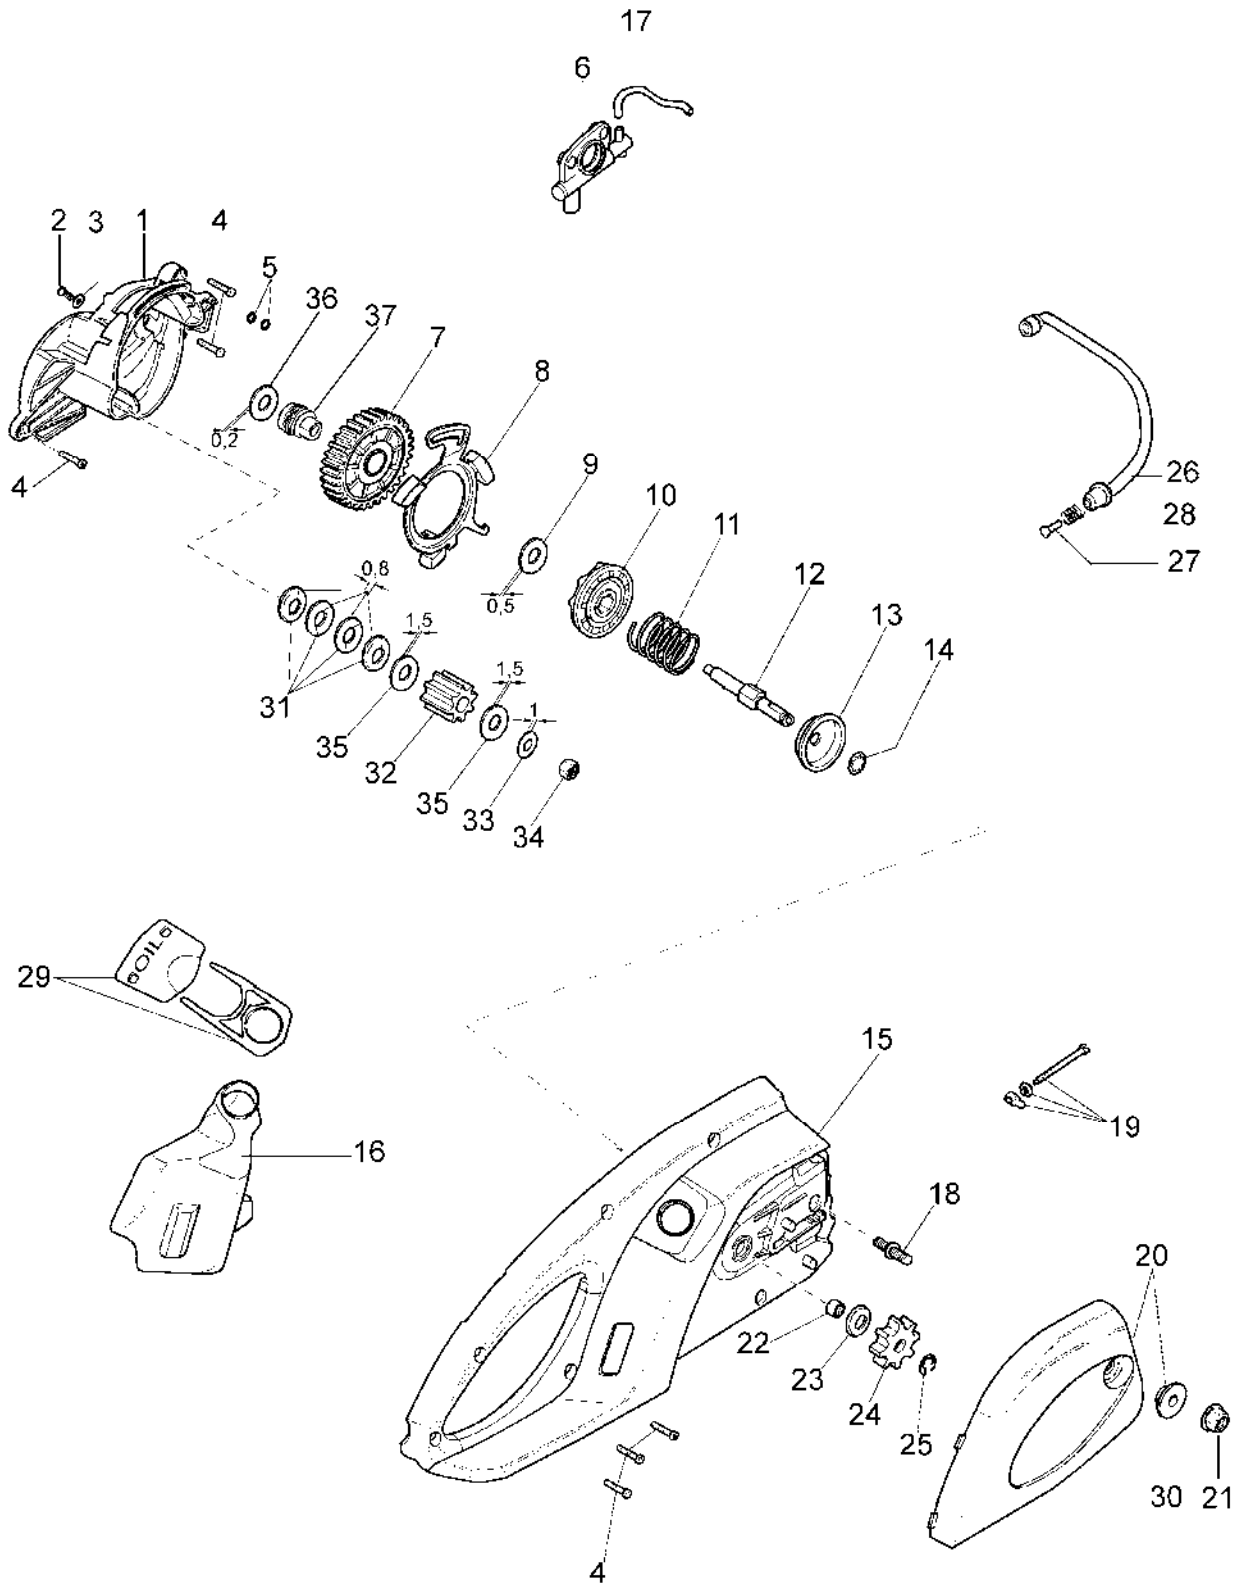

OM 17E
Motor

OM 17E

Motor

Ссылка №	Код артикула	Количество	Наименование
1	3960057	15,00	SCREW
2	51010011	1,00	SPRING
3	51010199	1,00	GUARD
4	51010147	1,00	LEVER
5	3960084	1,00	SCREW
6	3918018	1,00	WASHER
7	51010178	1,00	HOUSING
8	51010029	1,00	FLANGE
9	3035003	1,00	BEARING
10	51010102	1,00	ROTOR
11	51010032	1,00	FAN
12	51010045	1,00	RUBBER
13	51010068	1,00	STATOR
14	3960036	2,00	SCREW
15	51010114	2,00	BRUSH
16	51010049	2,00	TOOL HOLDER
17	51010044A	2,00	CABLE
18	51010093	1,00	CIRCUIT BREAKER
19	51010227	1,00	CABLE
20	51010113	1,00	CONDENSER
21	3044002	1,00	CLAMP
22	011500076A	1,00	GROMMET
23	51010228	1,00	CABLE
24	51010201	1,00	COVER
25	2317027	1,00	INTERRUPTOR
26	51010182	1,00	SLIDE CONTROL
27	012000033	1,00	PLATE
28	3960109	2,00	SCREW
29	51010042A	1,00	CABLE
30	51010186	1,00	LEVER
31	51010028	1,00	LEVER
32	51010038	1,00	ROLLER
33	51010034A	1,00	SPRING
34	51010020	1,00	THROTTLE ROD
35	51010194	1,00	THROTTLE LEVER

OM 17E
Set of pinions

OM 17E

Set of pinions

Ссылка №	Код артикула	Количество	Наименование
1	51010184	1,00	MOTOR HOUSING
2	3960084	1,00	SCREW
3	3918010	1,00	WASHER
4	3960057	15,00	SCREW
5	3049033	2,00	O-RING
6	50050020	1,00	OIL PUMP
7	51010171	1,00	GEAR
8	51010191	1,00	FLANGE
9	3064032	1,00	SPACER
10	51010015	1,00	INSERT
11	51010012	1,00	SPRING
12	51010172	1,00	DRIVE SHAFT
13	51010004	1,00	WASHER
14	3868003	1,00	WASHER
15	51012067	1,00	HOUSING
16	51010030	1,00	OIL TANK
17	51010054	1,00	TUBE
18	51010016	1,00	STUD
19	011500462	1,00	CHAIN TENSIONER
20	51012069	1,00	CHAIN COVER
21	50010148R	1,00	NUT
22	3037005	1,00	BEARING
23	51010019	1,00	WASHER
24	51010008	1,00	SPROKET
25	3026013	1,00	SNAP RING
26	51010177	1,00	HOSE
27	003300293	1,00	FILTER BODY
28	51010077	1,00	SPRING
29	51012071	1,00	OIL CAP ASSY
30	51010040	1,00	INSERT
31	3057006	4,00	WASHER
32	51010002	1,00	SPROCKET
33	3064035	1,00	WASHER
34	3980014	1,00	NUT
35	3064004A	2,00	WASHER
36	3064037	1,00	WASHER
37	51010150	1,00	WORM GEAR